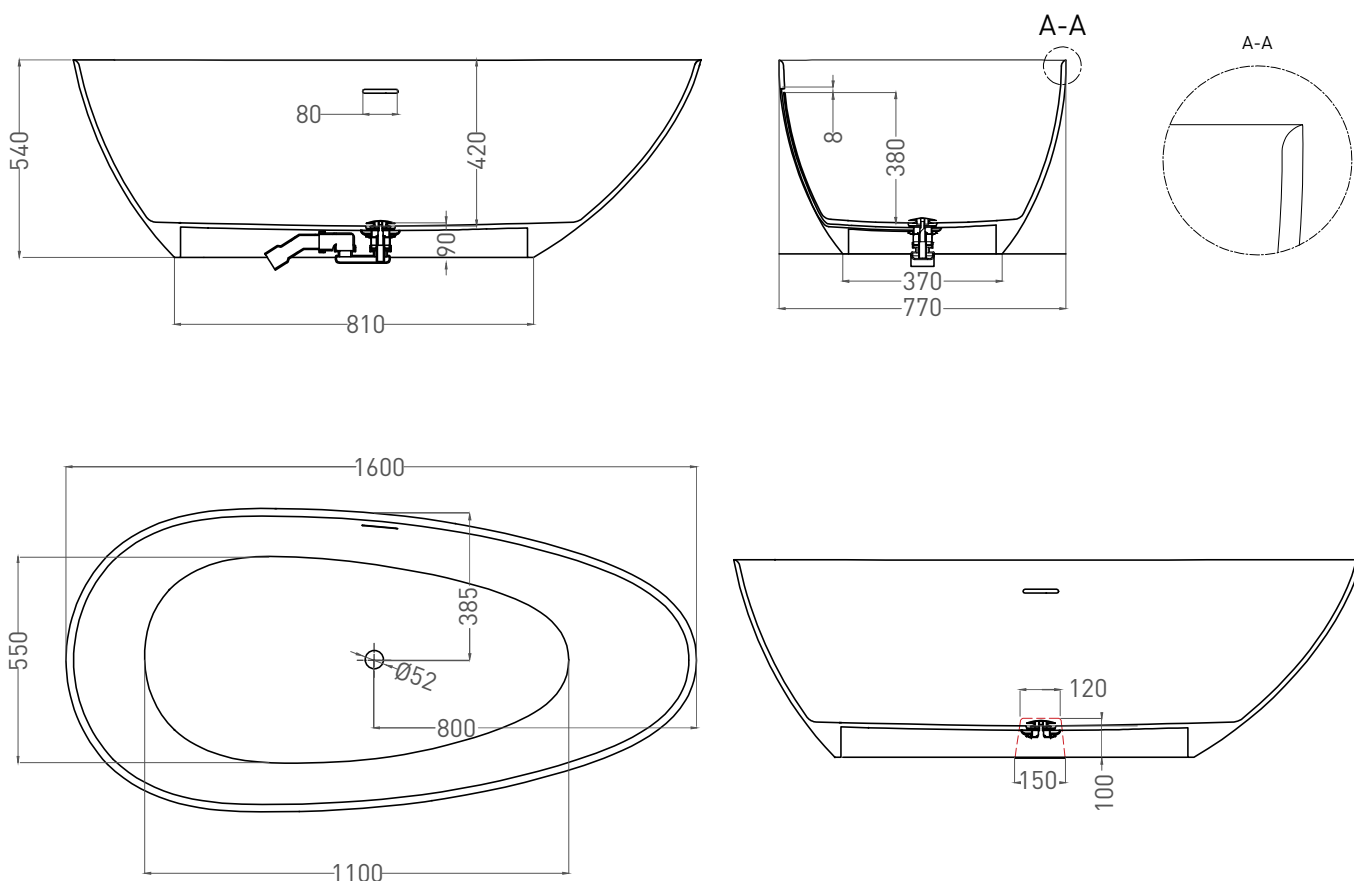

PAOLA IN 160X77

ОТДЕЛЬНОСТОЯЩАЯ ВАННА 101611G

Дизайн: Salini SRL

salini
L'ANIMA DELL'ACQUA

Размеры: 1600 x 770 x 540 мм

Вес нетто / брутто: 130 / 181 кг

Объём до перелива: 240 л

Глубина до перелива: 380 мм

Материал: S-Sense

Покрытие: глянцевое

Цвет: RAL / белый

Комплектация: интегрированный слив-перелив, сифон, донный клапан Click-clack в цвет изделия с логотипом Salini

Требуемый смеситель: напольный

Гарантия: 10 лет

Производство: Италия / Россия

* Расположение стандартного технического отверстия на задней стенке. В базовую комплектацию не входит, заказывается отдельно.

Salini SRL

20122 Italia, Milano, Largo Ildefonso Schuster, 1

info@salini-srl.com

www.salini-srl.com

© Salini SRL - All rights reserved

Все права защищены. Несанкционированное копирование, публикация, полное или частичное воспроизведение запрещены.