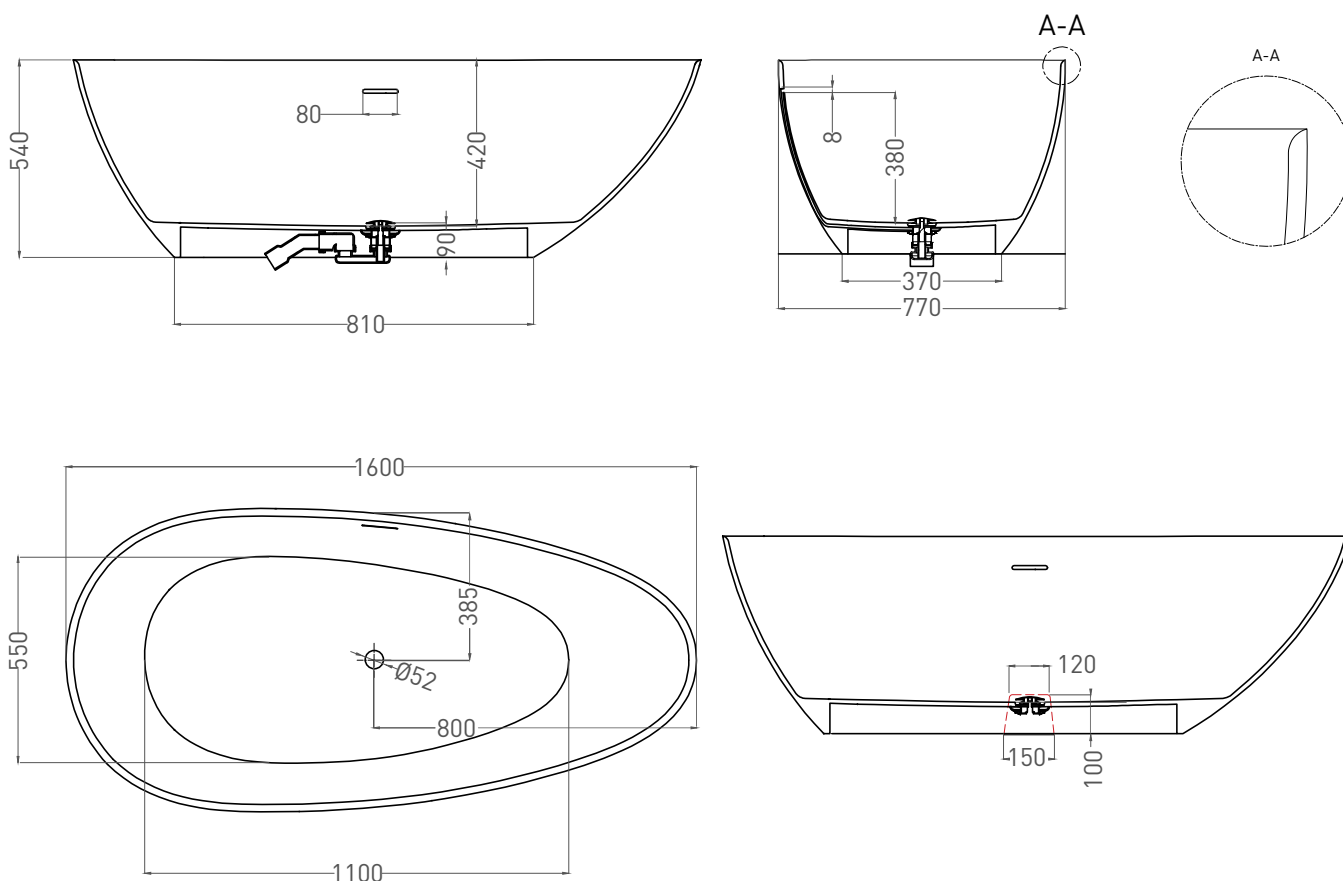

PAOLA IN 160X77

ОТДЕЛЬНОСТОЯЩАЯ ВАННА 101611G

Дизайн: Salini SRL

salini
L'ANIMA DELL'ACQUA

Размеры: 1600 x 770 x 540 мм

Вес нетто / брутто: 130 / 181 кг

Объём до перелива: 240 л

Глубина до перелива: 380 мм

Дизайн: Salini SRL

salini
L'ANIMA DELL'ACQUA

Размеры: 1600 x 770 x 540 мм
Вес нетто / брутто: 108 / 159 кг
Объём до перелива: 240 л
Глубина до перелива: 380 мм
Материал: S-Stone
Покрытие: матовое
Цвет: RAL / белый
Комплектация: интегрированный слив-перелив, сифон, донный клапан Click-clack в цвет изделия с логотипом Salini
Требуемый смеситель: напольный
Гарантия: 10 лет
Производство: Италия / Россия